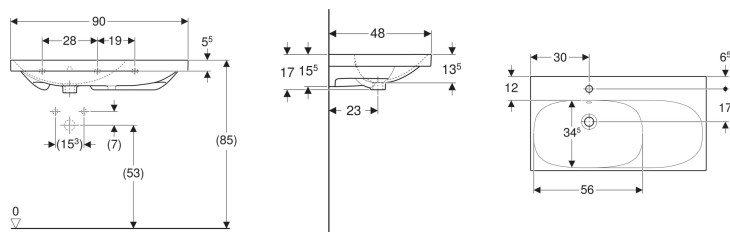

Geberit Acanto Waschtisch mit Ablagefläche rechts

Beispielbild

Eigenschaften

- Unterbaufähig
- Asymmetrisch

Technische Daten

Werkstoff

Sanitärkeramik

| Art.-Nr. | Farbe / Oberfläche | Hahnloch | Überlauf | Ablagefläche | B | H | T | VE1 |
|--------------|--------------------|----------|----------|--------------|-------|-------|-------|-------|
| 500.625.01.2 | weiß | mittig | sichtbar | rechts | 90 cm | 17 cm | 48 cm | 1 St. |
| 500.625.01.8 | weiß / KeraTect | mittig | sichtbar | rechts | 90 cm | 17 cm | 48 cm | 1 St. |
| 500.626.01.2 | weiß | ohne | sichtbar | rechts | 90 cm | 17 cm | 48 cm | 1 St. |
| 500.626.01.8 | weiß / KeraTect | ohne | sichtbar | rechts | 90 cm | 17 cm | 48 cm | 1 St. |